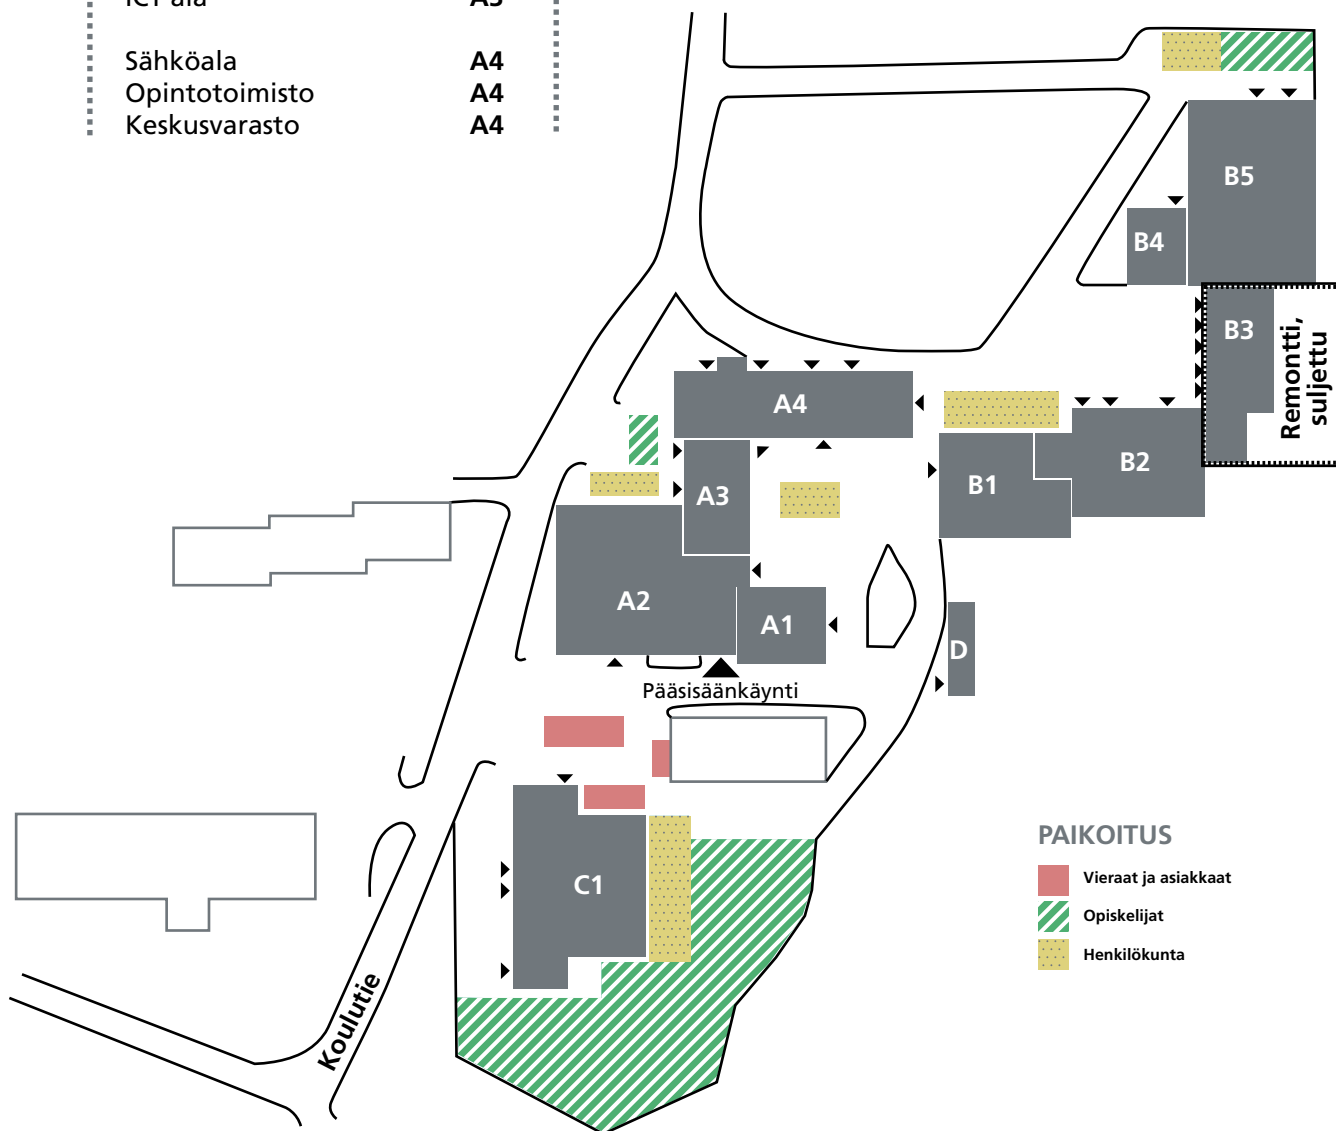

Jämsän ammattiopisto

Savuton kampus

Myllymäen kampus
Koulutie 19, Jämsänkoski

A

Ammattiopiston toimisto	A1
Rehtorin toimisto	A1
Taloustoimisto ja kassa	A1
Opiskelijapalvelut ja yhteiset opinnot, hallinto	A1
Auditorio	A1
Kuraattori	A1
Ravintola Kisälli	A2
Opiskelijaravintola Kahveli	A2
Opintotoimisto	A2
Hotelli-, ravintola- ja catering-ala	A2
Merkonomi ja datanomi	A2
ICT-ala	A3
Sähköala	A4
Opintotoimisto	A4
Keskusvarasto	A4

B

Luokat	B1
- autoala	
- komposiittiala	
- laboratorioala	
- hotelli-, ravintola- ja catering-ala	
- merkonomi	
- datanomi	
Autoalan työsalin ja korjaamo	B2
Komposiittialan työsalin	B4
Metallialan työsalin ja luokat	B5

C

Liikuntasali	C1
Kuntasali	C1

PAIKOITUS

- Vieraat ja asiakkaat
- ▨ Opiskelijat
- Henkilökunta