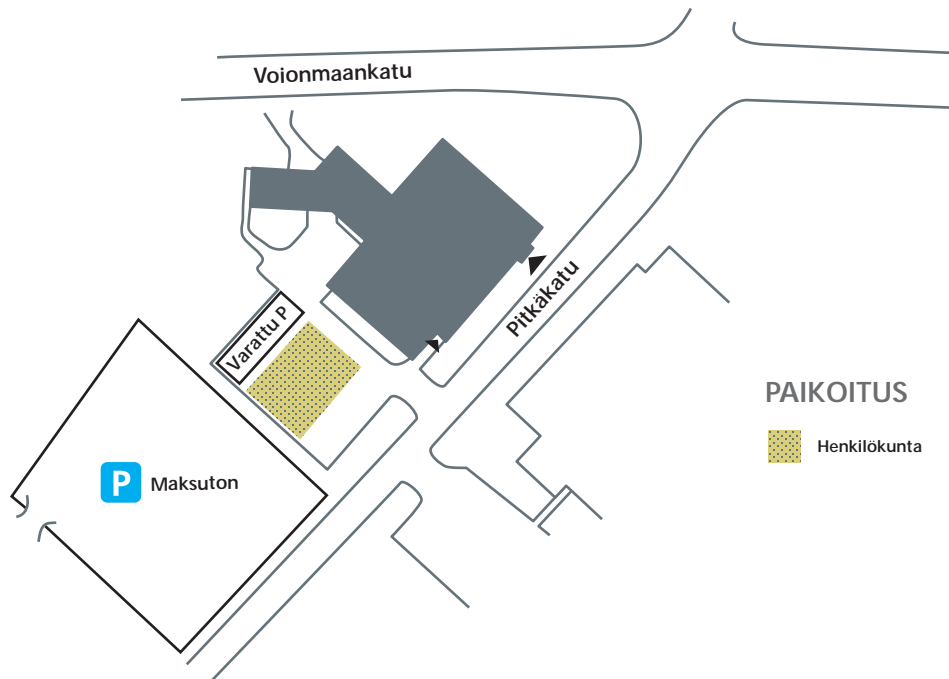

Jyväskylän ammattiopisto, Musiikki ja tanssi

Savuton kampus

Pitkätie 19-21, Jyväskylä

Musiikki ja tanssi sekä laulupaja

Jyväskylän ammattiopiston tanssisalit

Lisäksi joitain opetustunteja Siltasalissa (1.kerros) ja luokassa 013 osoitteessa Pitkätie 19-21.

Keskussairaalantie 21

Sepänkatu 3

Viitaniementie 1A