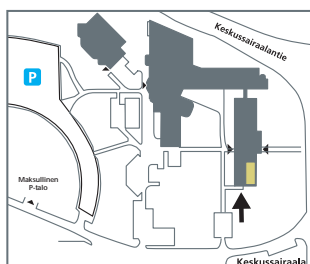

Jyväskylän ammattiopisto, Musiikki ja tanssi

Savuton kampus

Pitkätie 19-21, Jyväskylä

Musiikki ja tanssi sekä laulupaja

Jyväskylän ammattiopiston tanssisalit

Lisäksi joitain opetustunteja Siltasalissa (1.kerros) ja luokassa 013 osoitteessa Pitkätie 19-21.

Keskussairaalantie 21

Sepänkatu 3

Viitaniementie 1A